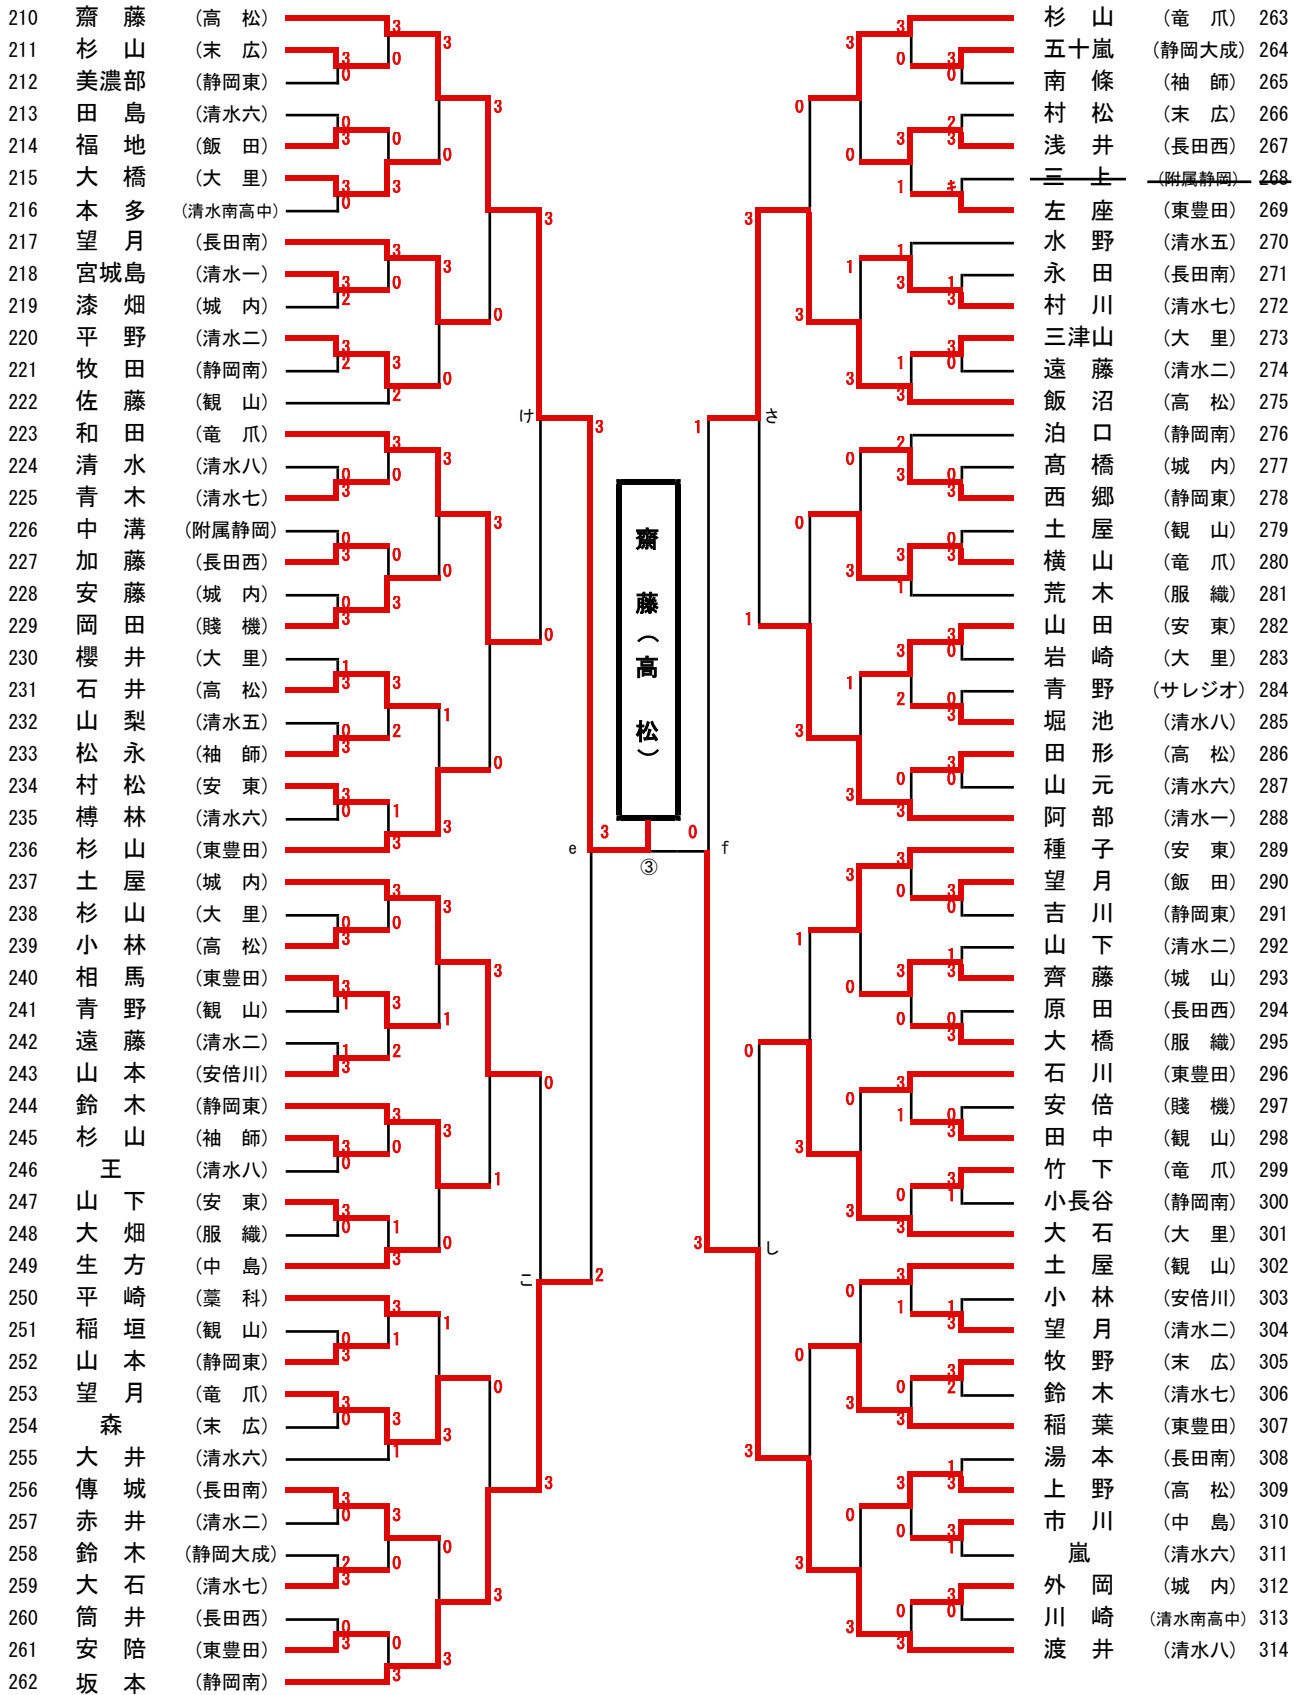

男子個人戦 その2

準決勝 I 岡田 (西奈) 3-0 近藤 (高松)

男子個人戦 順位決定戦

3位決定戦

255	近藤	(高松)	I 負	3	0
383	佐野	(静岡学園)	II 負	0	3

5位決定戦

64	兵永	(豊田)	① 負	3	3
128	吉田	(豊田)	② 負	3	3
351	池田	(静岡学園)	③ 負	3	2
506	海津	(観山)	④ 負	1	1

7位決定戦

19位決定戦

32	本堂	(静岡南)	な 負	0	3
479	加藤	(西奈)	に 負	3	3

女子個人戦 その2

準決勝 I 沼野 (静岡東)

3-0 海野 (静岡南)

女子個人戦 その3

準決勝Ⅱ 齋藤 (高松) 1-3 名村 (袖師)

女子個人戦 その4