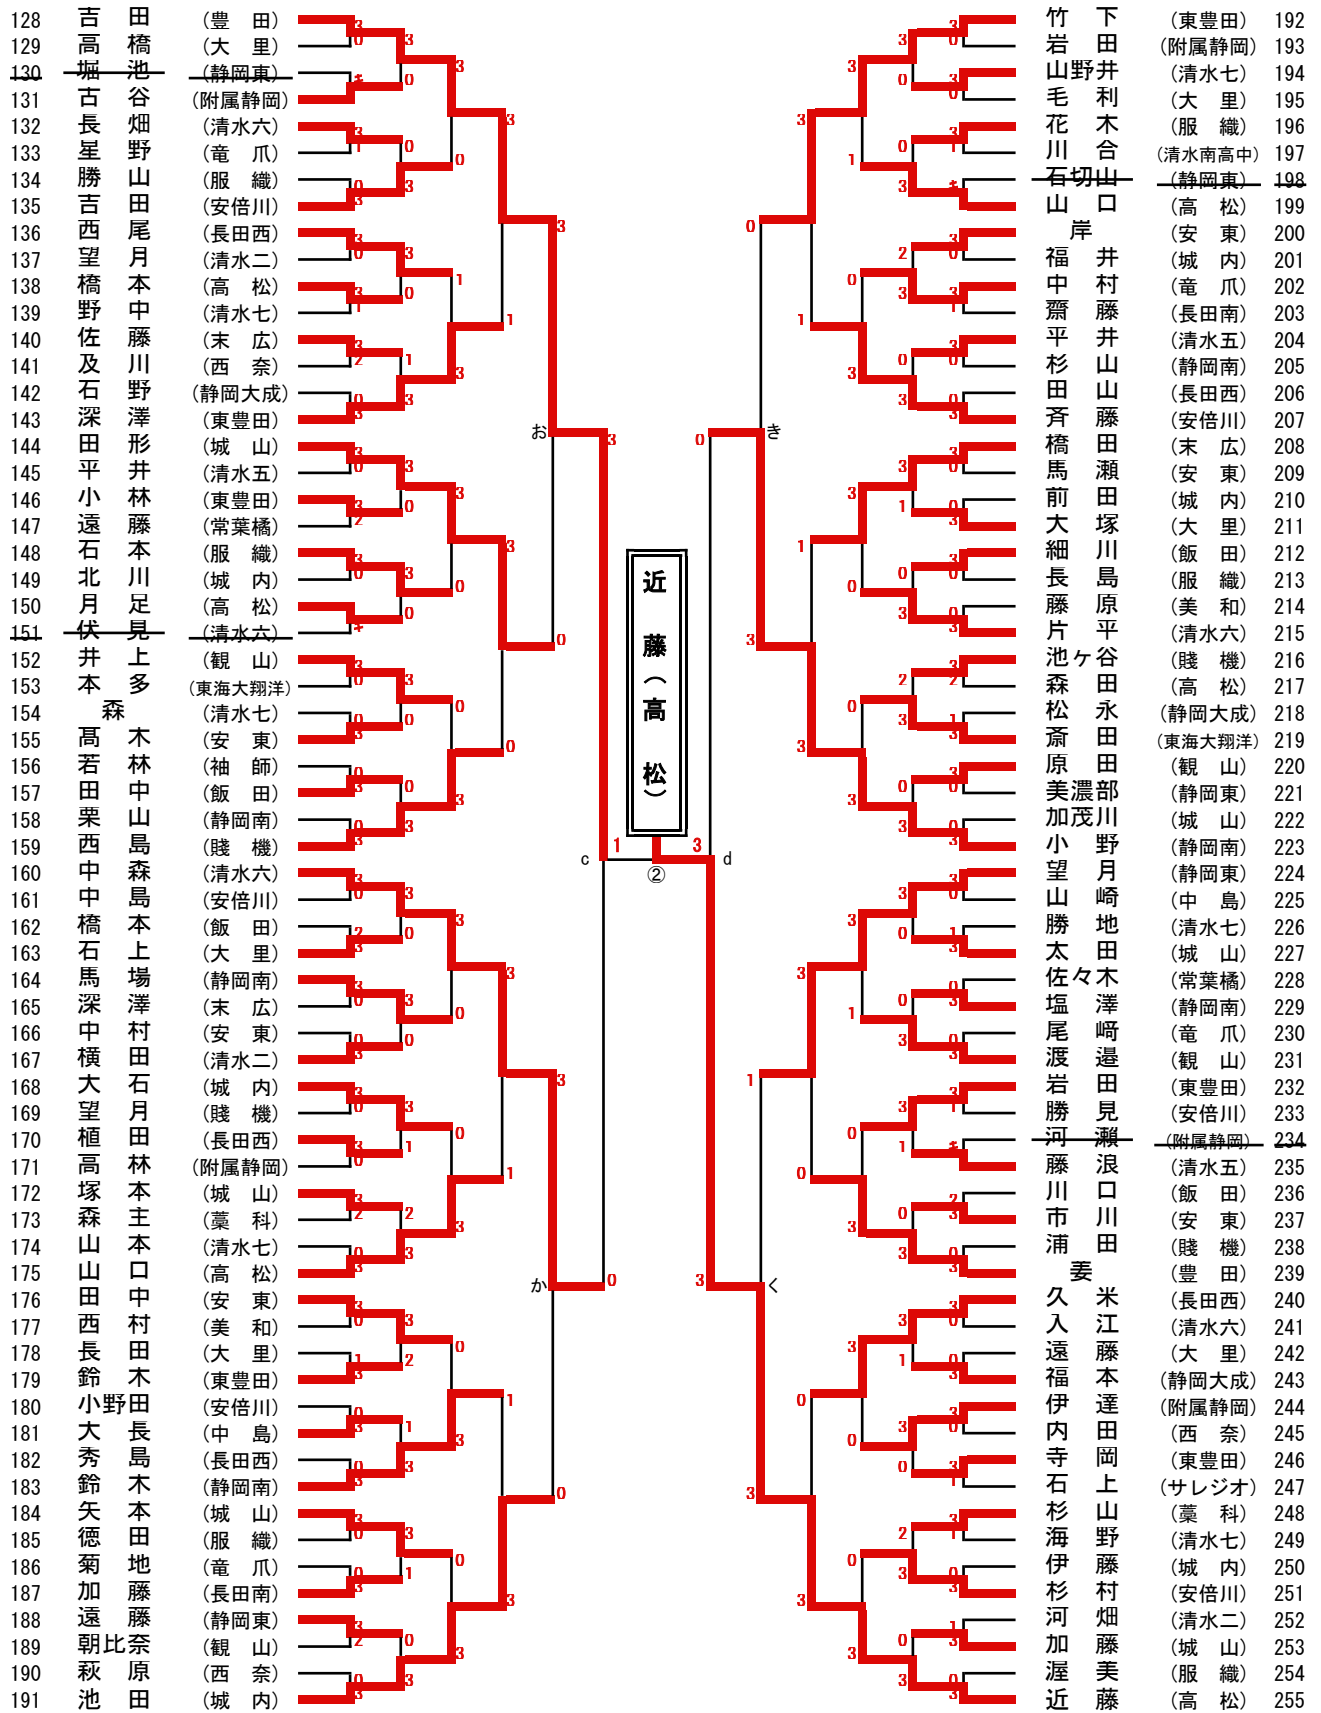

男子個人戦 その2

準決勝 I 岡田 (西奈) 3-0 近藤 (高松)

男子個人戦 順位決定戦

3位決定戦

255	近藤	(高松)	I 負	3	0
383	佐野	(静岡学園)	II 負	0	3

5位決定戦

64	兵永	(豊田)	① 負	3	3
128	吉田	(豊田)	② 負	3	3
351	池田	(静岡学園)	③ 負	3	2
506	海津	(観山)	④ 負	1	1

7位決定戦

64	兵永	(豊田)	ア 負	3	0
506	海津	(観山)	イ 負	0	3

9位決定戦

63	望月	(長田西)	a 負	0	3
127	齋藤	(大里)	b 負	3	3
160	中森	(清水六)	c 負	2	1
223	小野	(静岡南)	d 負	3	3
287	山口	(高松)	e 負	3	1
350	松尾	(静岡南)	f 負	1	1
415	渡邊	(賤機)	g 負	3	3
478	小林	(安倍川)	h 負	0	3