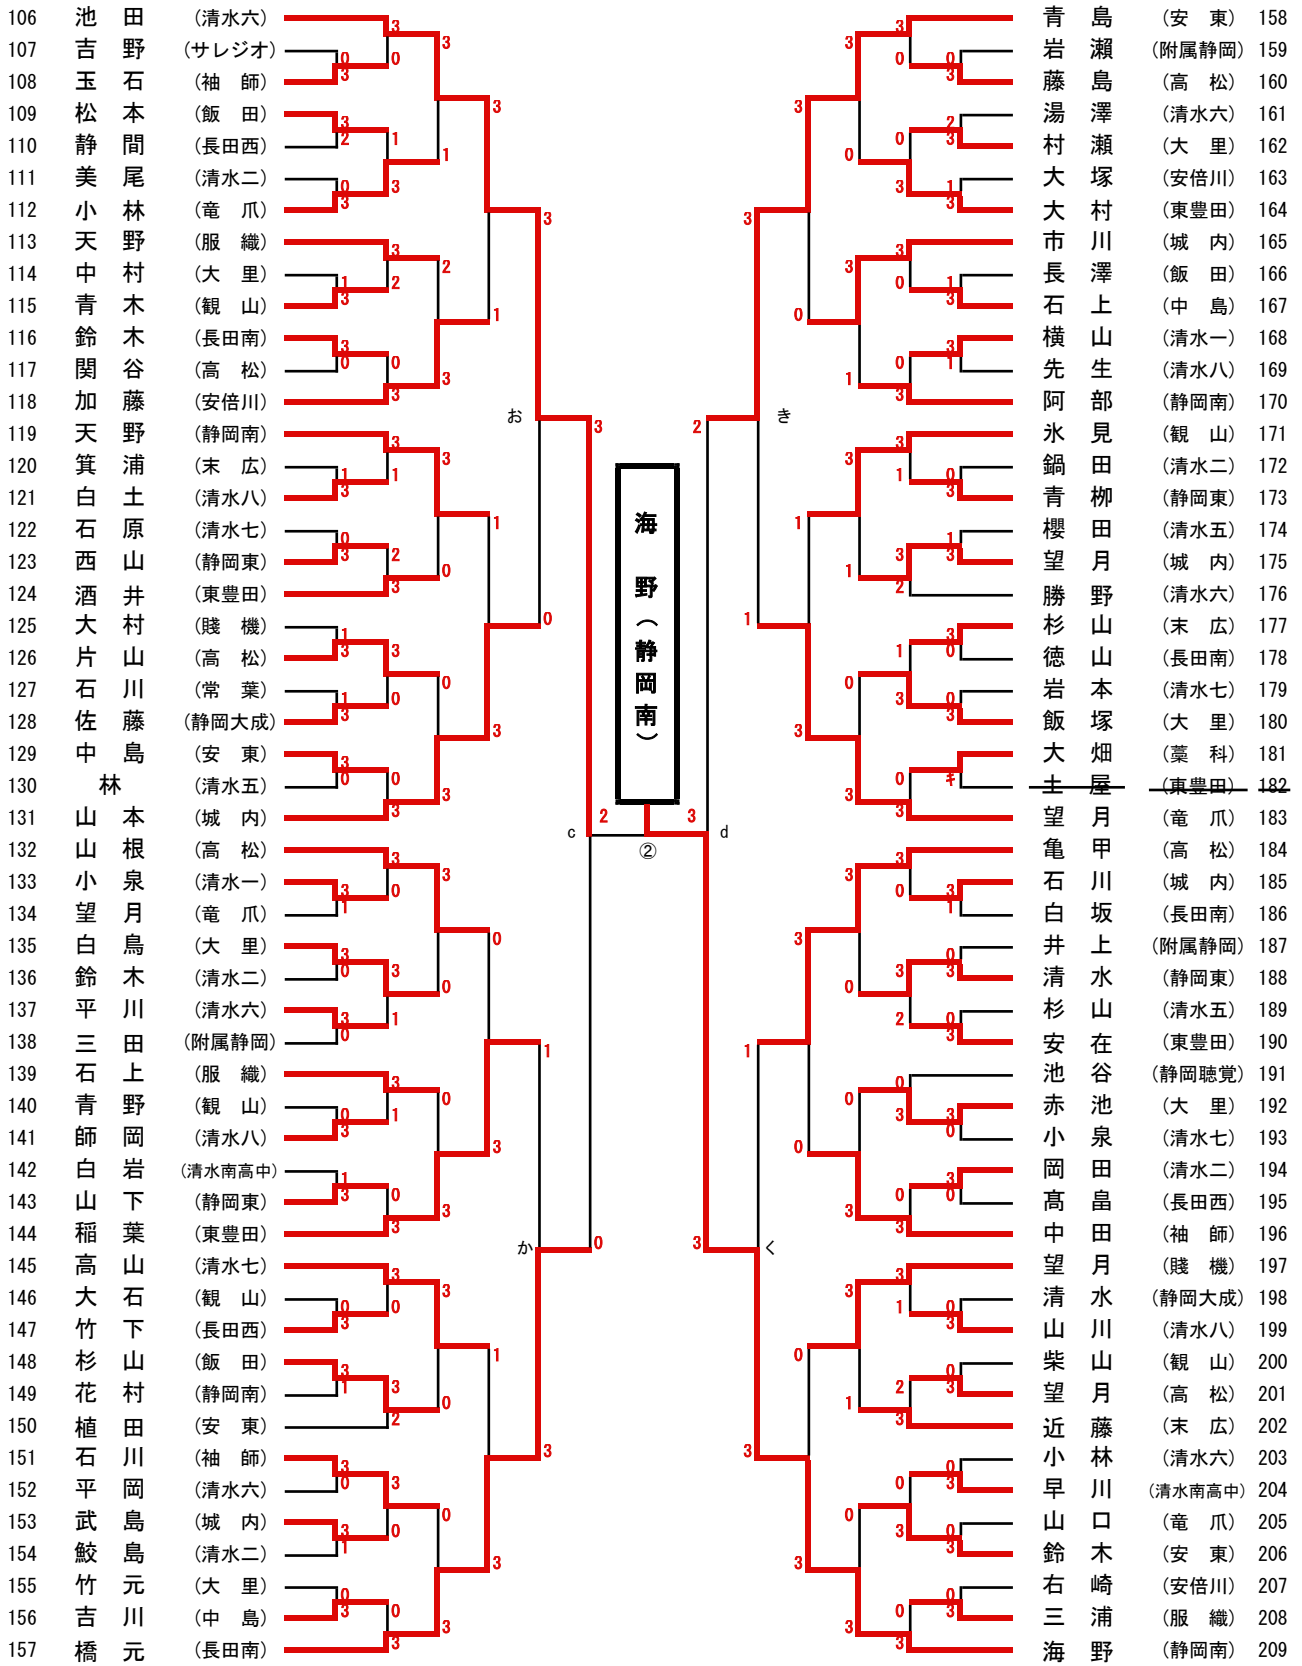

男子個人戦 その2

準決勝 I 岡田 (西奈) 3-0 近藤 (高松)

男子個人戦 順位決定戦

3位決定戦

255	近藤	(高松)	I 負	3	0
383	佐野	(静岡学園)	II 負	0	3

5位決定戦

64	兵永	(豊田)	① 負	3	3
128	吉田	(豊田)	② 負	3	3
351	池田	(静岡学園)	③ 負	3	2
506	海津	(観山)	④ 負	1	1

7位決定戦

11位決定戦

223	小野	(静岡南)	n 負	1	3
287	山口	(高松)	p 負	3	3

13位決定戦

63	望月	(長田西)	i 負	3	0
160	中森	(清水六)	j 負	2	0
350	松尾	(静岡南)	k 負	3	3
478	小林	(安倍川)	h 負	2	3

15位決定戦

160	中森	(清水六)	s 負	0	3
478	小林	(安倍川)	t 負	3	3

17位決定戦

16	杉本	(静岡東)	あ 負	0	3
32	本堂	(静岡南)	い 負	3	3
80	木村	(服織)	う 負	3	2
96	鈴木	(高松)	え 負	2	0
144	田形	(城山)	お 負	0	0
191	池田	(城内)	か 負	3	1
192	竹下	(東豊田)	き 負	3	3
224	望月	(静岡東)	く 負	1	3
271	瀬畑	(東豊田)	け 負	2	2
318	三室	(附属静岡)	こ 負	3	2
326	望月	(静岡東)	さ 負	1	3
381	兵永	(豊田)	し 負	3	3
414	和田	(竜爪)	す 負	2	2
446	櫻井	(静岡東)	せ 負	3	2
447	三浦	(静岡南)	そ 負	1	3
479	加藤	(西奈)	た 負	3	3

19位決定戦

32	本堂	(静岡南)	な 負	0	3
479	加藤	(西奈)	に 負	3	3

女子個人戦 その2

準決勝 I 沼野 (静岡東)

3-0 海野 (静岡南)

女子個人戦 その3

準決勝Ⅱ 齋藤 (高松) 1-3 名村 (袖師)

女子個人戦 その4