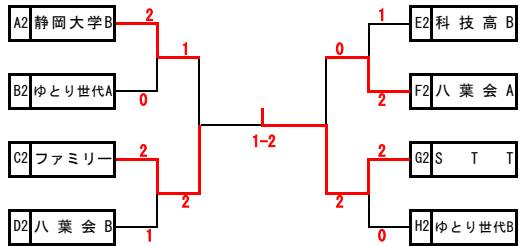

Gリーグ	清水国際	S T T	VITAMIN	勝敗	順位
① 清水国際	-	○ 2-1	○ 2-0	2-0	1
② S T T	● 1-2	-	○ 2-0	1-1	2
③ VITAMIN	● 0-2	● 0-2	-	0-2	3

Dリーグ	科技高A	八葉会B	のぶちゃん	勝敗	順位
① 科技高A	-	● 0-2	● 0-2	0-2	3
② 八葉会B	○ 2-0	-	● 0-2	1-1	2
③ のぶちゃん	○ 2-0	○ 2-0	-	2-0	1

Hリーグ	静岡高校A	ゆとり世代B	静岡大学A	勝敗	順位
① 静岡高校A	-	● 1-2	● 1-2	0-2	3
② ゆとり世代B	○ 2-1	-	● 0-2	1-1	2
③ 静岡大学A	○ 2-1	○ 2-0	-	2-0	1

試合順：上から①、②、③とし、第1試合は ①-②、第2試合は ②-③、第3試合は ①-③

平成30年2月18日(日)

静岡県草薙総合運動場 このはなアリーナ

1位トーナメント

2位トーナメント

3位トーナメント

平成29年度 第27回 バタフライ・ダブルス・チームカップ静岡大会

② 一般高校女子

	Aリーグ	みるく	静岡大学	桜ヶ丘高校	勝敗	順位
①	みるく		○ 2 - 0	○ 2 - 0	2 - 0	1
②	静岡大学	● 0 - 2		● 0 - 2	0 - 2	3
③	桜ヶ丘高校	● 0 - 2	○ 2 - 0		1 - 1	2

	Bリーグ	清水国際	オリーブ	島田商業	勝敗	順位
①	清水国際		● 0 - 2	○ 2 - 1	1 - 1	2
②	オリーブ	○ 2 - 0		○ 2 - 1	2 - 0	1
③	島田商業	● 1 - 2	● 1 - 2		0 - 2	3