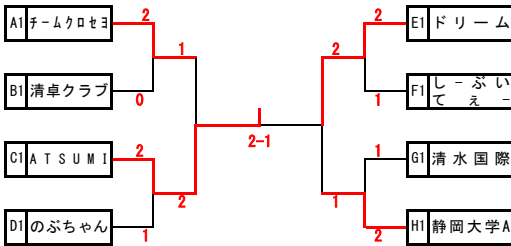

Eリーグ	ドリーム	科技高B	L I N Q	勝敗	順位
① ドリーム	-	○ 2-0	○ 2-0	2-0	1
② 科技高B	● 0-2	-	○ 2-1	1-1	2
③ L I N Q	● 0-2	● 1-2	-	0-2	3

Bリーグ	ゆとり世代A	桜ヶ丘高校	清卓クラブ	勝敗	順位
① ゆとり世代A	-	○ 2-0	● 1-2	1-1	2
② 桜ヶ丘高校	● 0-2	-	● 0-2	0-2	3
③ 清卓クラブ	○ 2-1	○ 2-0	-	2-0	1

Fリーグ	八葉会A	静岡農業A	しーぶいてえー	勝敗	順位
① 八葉会A	-	○ 2-0	● 1-2	1-1	2
② 静岡農業A	● 0-2	-	● 0-2	0-2	3
③ しーぶいてえー	○ 2-1	○ 2-0	-	2-0	1

Cリーグ	A T S U M I	静岡高校B	ファミリー	勝敗	順位
① A T S U M I	-	○ 2-0	○ 2-0	2-0	1
② 静岡高校B	● 0-2	-	● 0-2	0-2	3
③ ファミリー	● 0-2	○ 2-0	-	1-1	2

Gリーグ	清水国際	S T T	VITAMIN	勝敗	順位
① 清水国際	-	○ 2-1	○ 2-0	2-0	1
② S T T	● 1-2	-	○ 2-0	1-1	2
③ VITAMIN	● 0-2	● 0-2	-	0-2	3

Dリーグ	科技高A	八葉会B	のぶちゃん	勝敗	順位
① 科技高A	-	● 0-2	● 0-2	0-2	3
② 八葉会B	○ 2-0	-	● 0-2	1-1	2
③ のぶちゃん	○ 2-0	○ 2-0	-	2-0	1

Hリーグ	静岡高校A	ゆとり世代B	静岡大学A	勝敗	順位
① 静岡高校A	-	● 1-2	● 1-2	0-2	3
② ゆとり世代B	○ 2-1	-	● 0-2	1-1	2
③ 静岡大学A	○ 2-1	○ 2-0	-	2-0	1

試合順：上から①、②、③とし、第1試合は ①-②、第2試合は ②-③、第3試合は ①-③

平成30年2月18日(日)

静岡県草薙総合運動場 このはなアリーナ

1位トーナメント

2位トーナメント