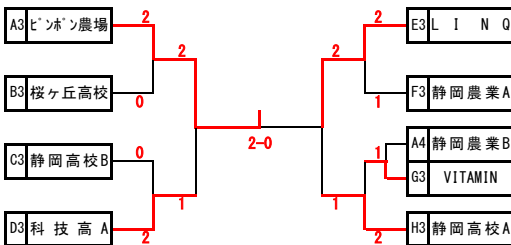

Gリーグ	清水国際	S T T	VITAMIN	勝敗	順位
① 清水国際	-	○ 2-1	○ 2-0	2-0	1
② S T T	● 1-2	-	○ 2-0	1-1	2
③ VITAMIN	● 0-2	● 0-2	-	0-2	3

Dリーグ	科技高A	八葉会B	のぶちゃん	勝敗	順位
① 科技高A	-	● 0-2	● 0-2	0-2	3
② 八葉会B	○ 2-0	-	● 0-2	1-1	2
③ のぶちゃん	○ 2-0	○ 2-0	-	2-0	1

Hリーグ	静岡高校A	ゆとり世代B	静岡大学A	勝敗	順位
① 静岡高校A	-	● 1-2	● 1-2	0-2	3
② ゆとり世代B	○ 2-1	-	● 0-2	1-1	2
③ 静岡大学A	○ 2-1	○ 2-0	-	2-0	1

試合順：上から①、②、③とし、第1試合は ①-②、第2試合は ②-③、第3試合は ①-③

平成30年2月18日(日)

静岡県草薙総合運動場 このはなアリーナ

1位トーナメント

2位トーナメント

3位トーナメント

平成29年度 第27回 バタフライ・ダブルス・チームカップ静岡大会

② 一般高校女子

	Aリーグ	みるく	静岡大学	桜ヶ丘高校	勝敗	順位
①	みるく		○ 2 - 0	○ 2 - 0	2 - 0	1
②	静岡大学	● 0 - 2		● 0 - 2	0 - 2	3
③	桜ヶ丘高校	● 0 - 2	○ 2 - 0		1 - 1	2

	Bリーグ	清水国際	オリーブ	島田商業	勝敗	順位
①	清水国際		● 0 - 2	○ 2 - 1	1 - 1	2
②	オリーブ	○ 2 - 0		○ 2 - 1	2 - 0	1
③	島田商業	● 1 - 2	● 1 - 2		0 - 2	3