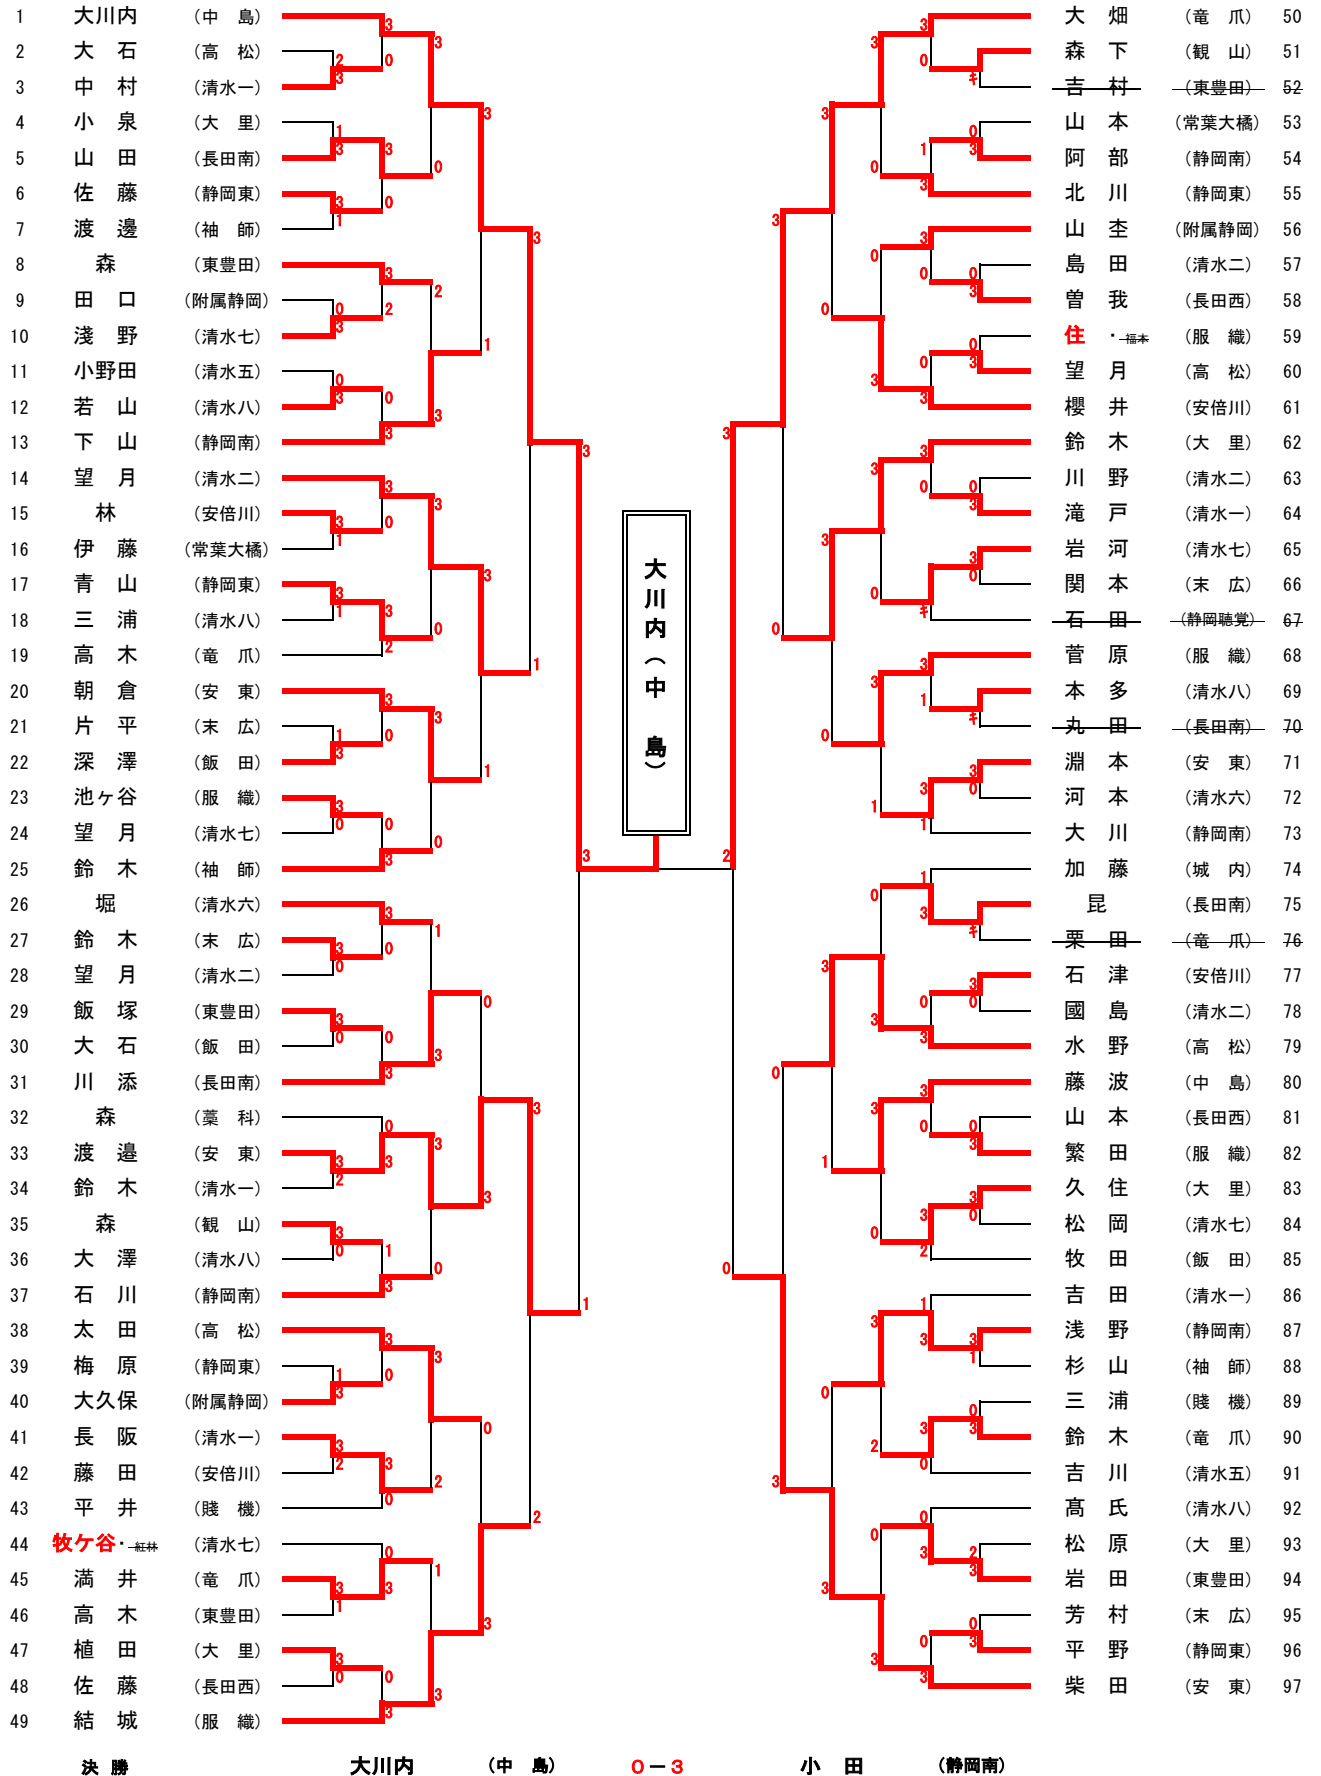

令和元年度 第17回 静岡市民卓球大会

令和元年11月16日(土)
静岡市中央体育館

中学男子1年個人の部 その1

決勝 小林 (安倍川) 3-0 天野 (清水飯田)

中学男子1年個人の部 その2

令和元年度 第17回 静岡市民卓球大会

令和元年11月16日(土)
静岡市中央体育館

中学男子2年個人の部 その1

決勝

大石 羽琉 (安倍川)

3-0

山本 陸翔 (静岡南)

令和元年度 第17回 静岡市民卓球大会

令和元年11月16日(土)
静岡市中央体育館

中学女子1年個人の部 その1

中学女子2年個人の部 その2

94	勝間田	(静岡南)								要	(安 東)	140
95	朝 倉	(竜 爪)								清 水	(東豊田)	141
96	中 川	(城 内)								松 原	(大 里)	142
97	石 垣	(観 山)								米 倉	(清水二)	143
98	大 畑	(薬 科)								伏 見	(高 松)	144
99	坪 井	(高 松)								岡	(竜 爪)	145
100	加 納	(清水二)								山 田	(安倍川)	146
101	丸 山	(飯 田)								芦 澤	(飯 田)	147
102	青 木	(清水六)								池 田	(観 山)	148
103	松 永	(長田西)								八 木	(静岡南)	149
104	江 塚	(大 里)								望 月	(清水七)	150
105	提 坂	(サレジオ)								三 浦	(長田南)	151
106	伊 藤	(清水七)								小 林	(清水二)	152
107	大 塚	(清水八)								井 上	(清水八)	153
108	望 月	(大 里)								中 山	(大 里)	154
109	村 本	(竜 爪)								松 浦	(清水七)	155
110	川 島	(静岡南)								高 橋	(服 織)	156
111	福 本	(服 織)								佐 藤	(静岡南)	157
112	大 石	(袖 師)								小 原	(東豊田)	158
113	橋 田	(清水南高中)								小 泉	(袖 師)	159
114	白 木	(清水二)								石 割	(飯 田)	160
115	西 野	(飯 田)								村 上	(城 内)	161
116	高 橋	(東豊田)								杉 本	(清水六)	162
117	玉 石	(袖 師)								北 川	(竜 爪)	163
118	渡 邊	(清水一)								伴 野	(清水七)	164
119	福 島	(高 松)								田 中	(大 里)	165
120	山 室	(清水二)								戸 井	(服 織)	166
121	茨 木	(城 内)								飯 島	(城 内)	167
122	渡 邊	(静岡南)								小 倉	(清水二)	168
123	井 上	(大 里)								高 橋	(飯 田)	169
124	武 田	(飯 田)								宇津見	(長田西)	170
125	佐 野	(清水五)								内 藤	(清水南高中)	171
126	古 澤	(清水七)								佐 野	(清水一)	172
127	吉 村	(竜 爪)								竹 下	(東豊田)	173
128	大 坪	(中 島)								阿 部	(高 松)	174
129	岩 館	(静岡東)								加 藤	(中 島)	175
130	村 松	(大 里)								岩 崎	(観 山)	176
131	甲 田	(清水二)								杉 山	(飯 田)	177
132	石 川	(東豊田)								中 田	(竜 爪)	178
133	森	(清水八)								木 原	(清水二)	179
134	林	(静岡南)								齊 藤	(大 里)	180
135	山 本	(清水七)								細 野	(賤 機)	181
136	齋 藤	(安倍川)								瀧 内	(清水七)	182
137	寺 田	(長田南)								樋 口	(清水八)	183
138	吉 岡	(観 山)								野 尻	(袖 師)	184
139	鈴 木	(高 松)								市 川	(静岡南)	185

市川 (静岡南)