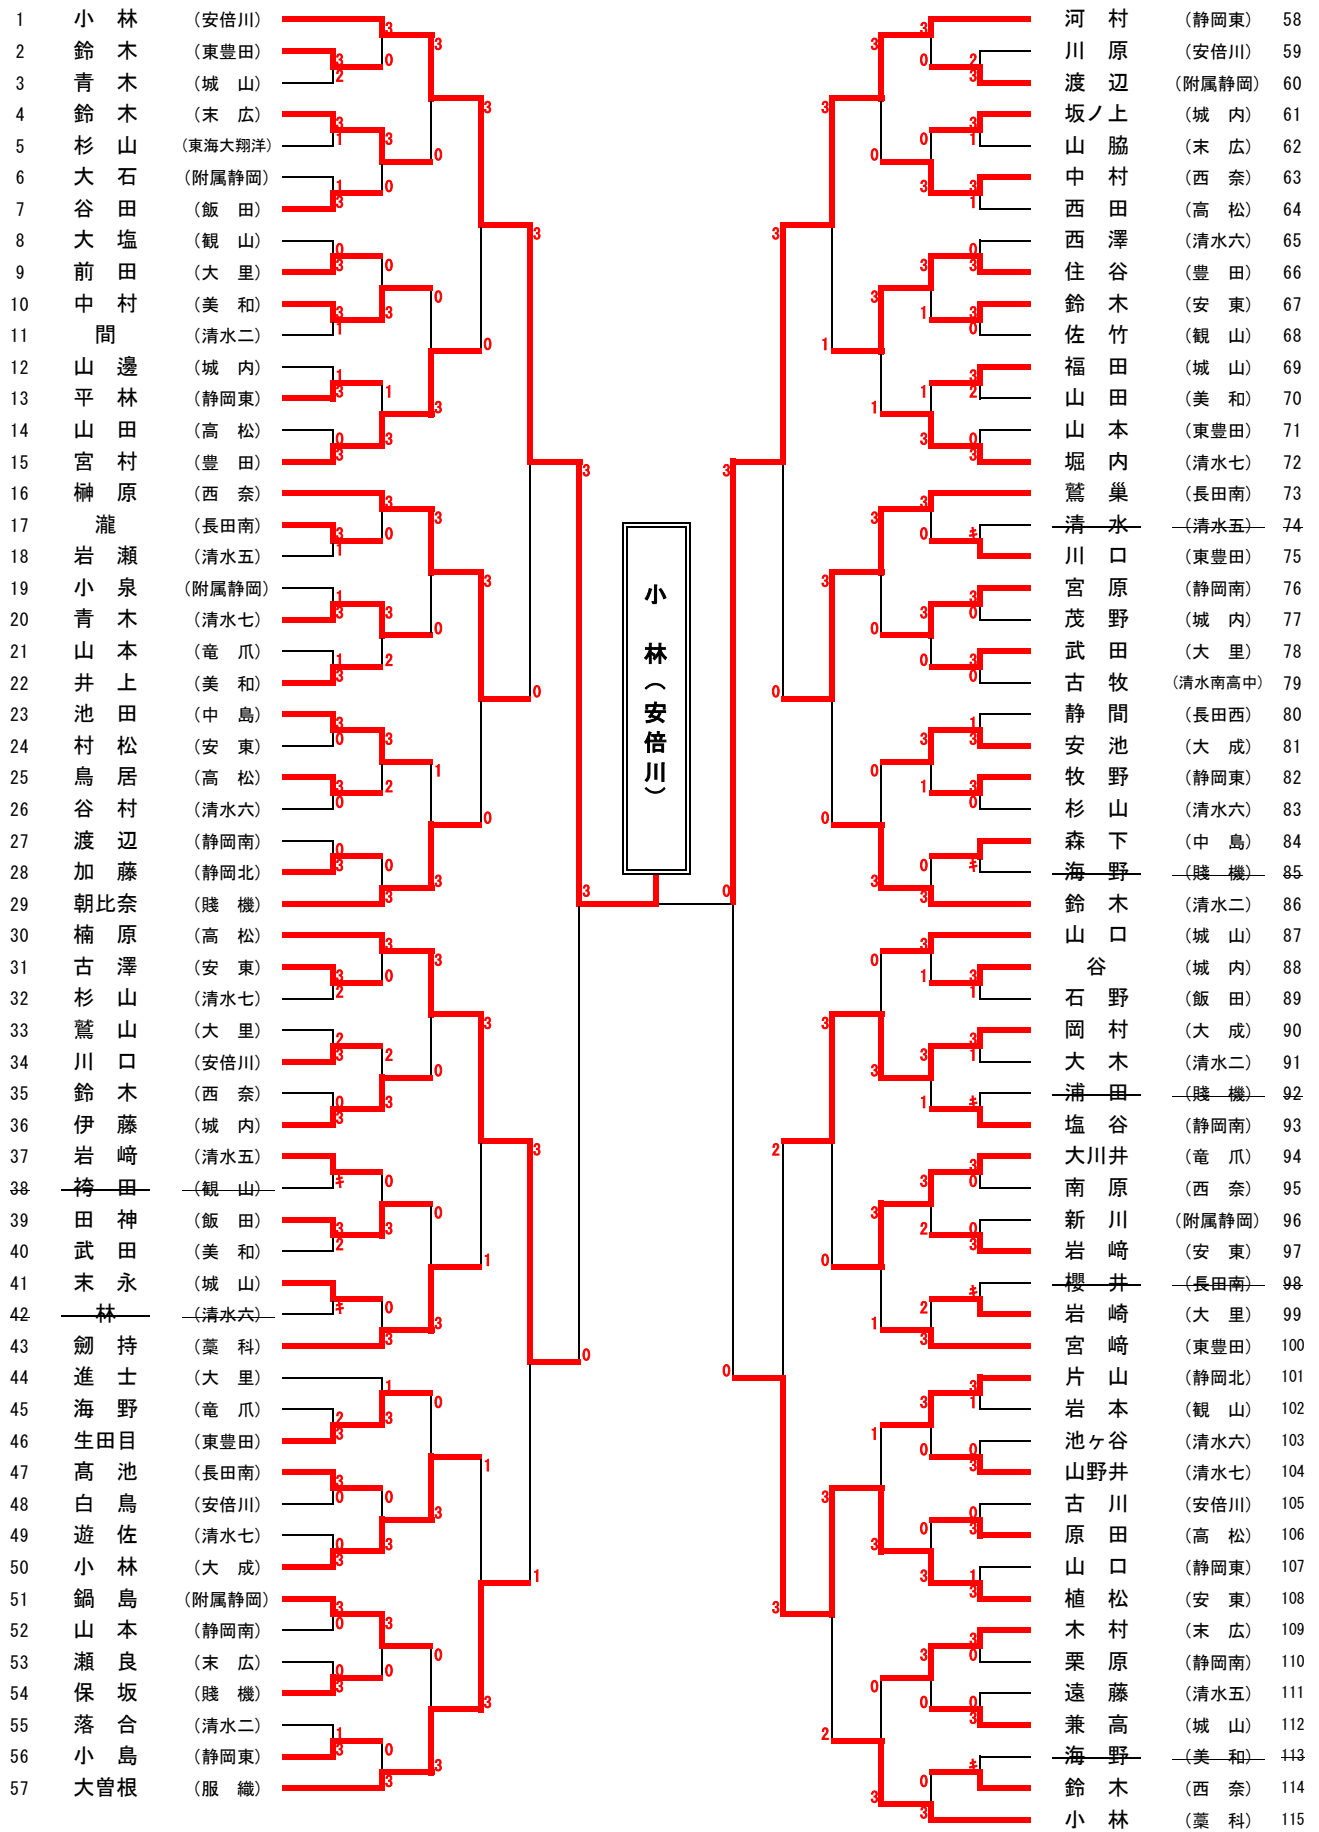

令和元年度 第17回 静岡市民卓球大会

令和元年11月16日(土)
静岡市中央体育館

中学男子1年個人の部 その1

決勝 小林 (安倍川) 3-0 天野 (清水飯田)

中学男子1年個人の部 その2

令和元年度 第17回 静岡市民卓球大会

令和元年11月16日(土)
静岡市中央体育館

中学男子2年個人の部 その1

決勝

大石 羽琉 (安倍川)

3-0

山本 陸翔 (静岡南)

令和元年度 第17回 静岡市民卓球大会

令和元年11月16日(土)
静岡市中央体育館

中学女子1年個人の部 その1

中学女子2年個人の部 その2

市川 (静岡南)