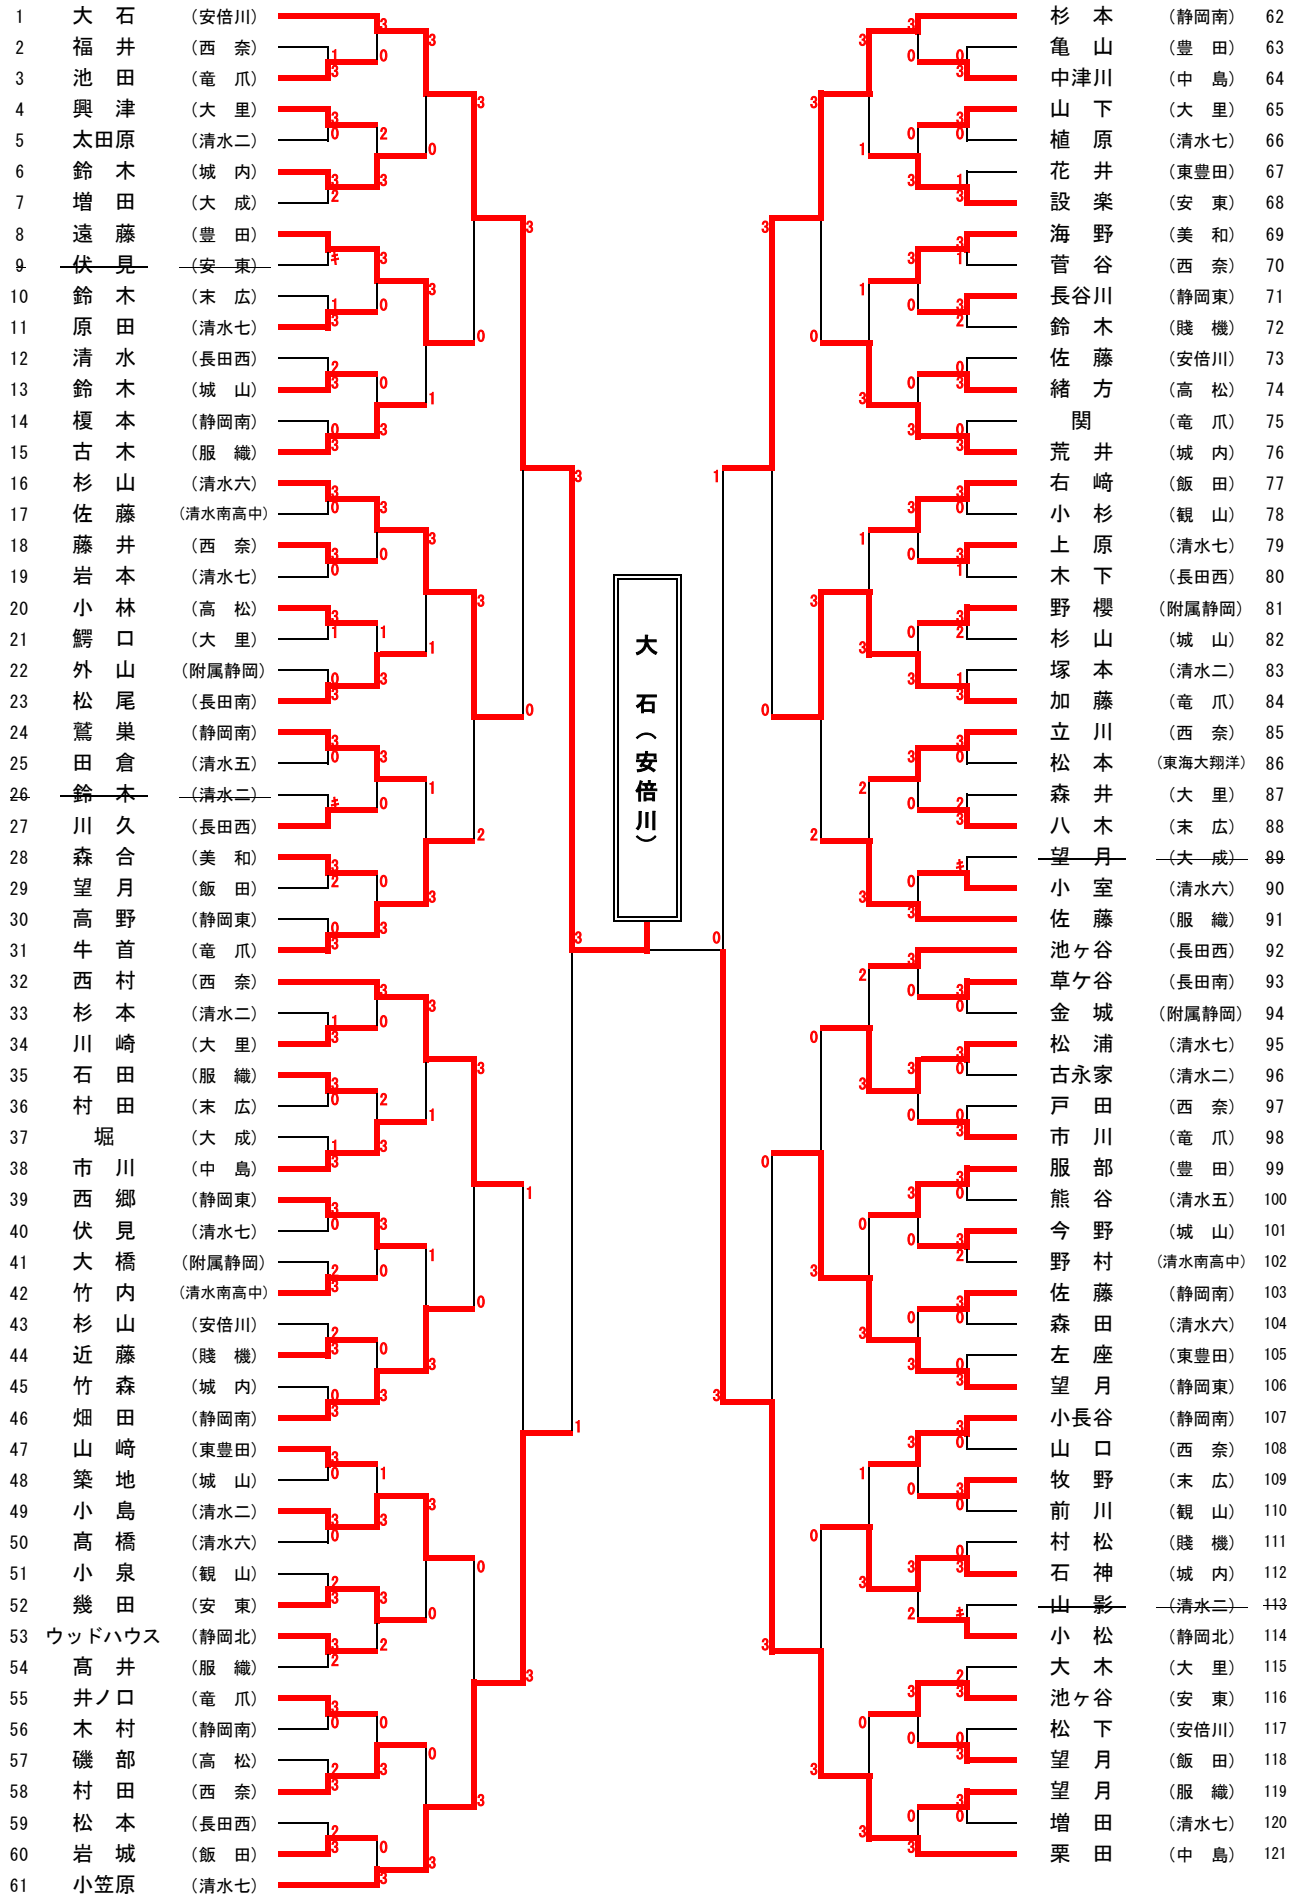

令和元年度 第17回 静岡市民卓球大会

令和元年11月16日(土)
静岡市中央体育館

中学男子1年個人の部 その1

決勝 小林 (安倍川) 3-0 天野 (清水飯田)

中学男子1年個人の部 その2

令和元年度 第17回 静岡市民卓球大会

令和元年11月16日(土)
静岡市中央体育館

中学男子2年個人の部 その1

決勝

大石 羽琉 (安倍川)

3-0

山本 陸翔 (静岡南)

令和元年度 第17回 静岡市民卓球大会

令和元年11月16日(土)
静岡市中央体育館

中学女子1年個人の部 その1

中学女子2年個人の部 その2

市川 (静岡南)