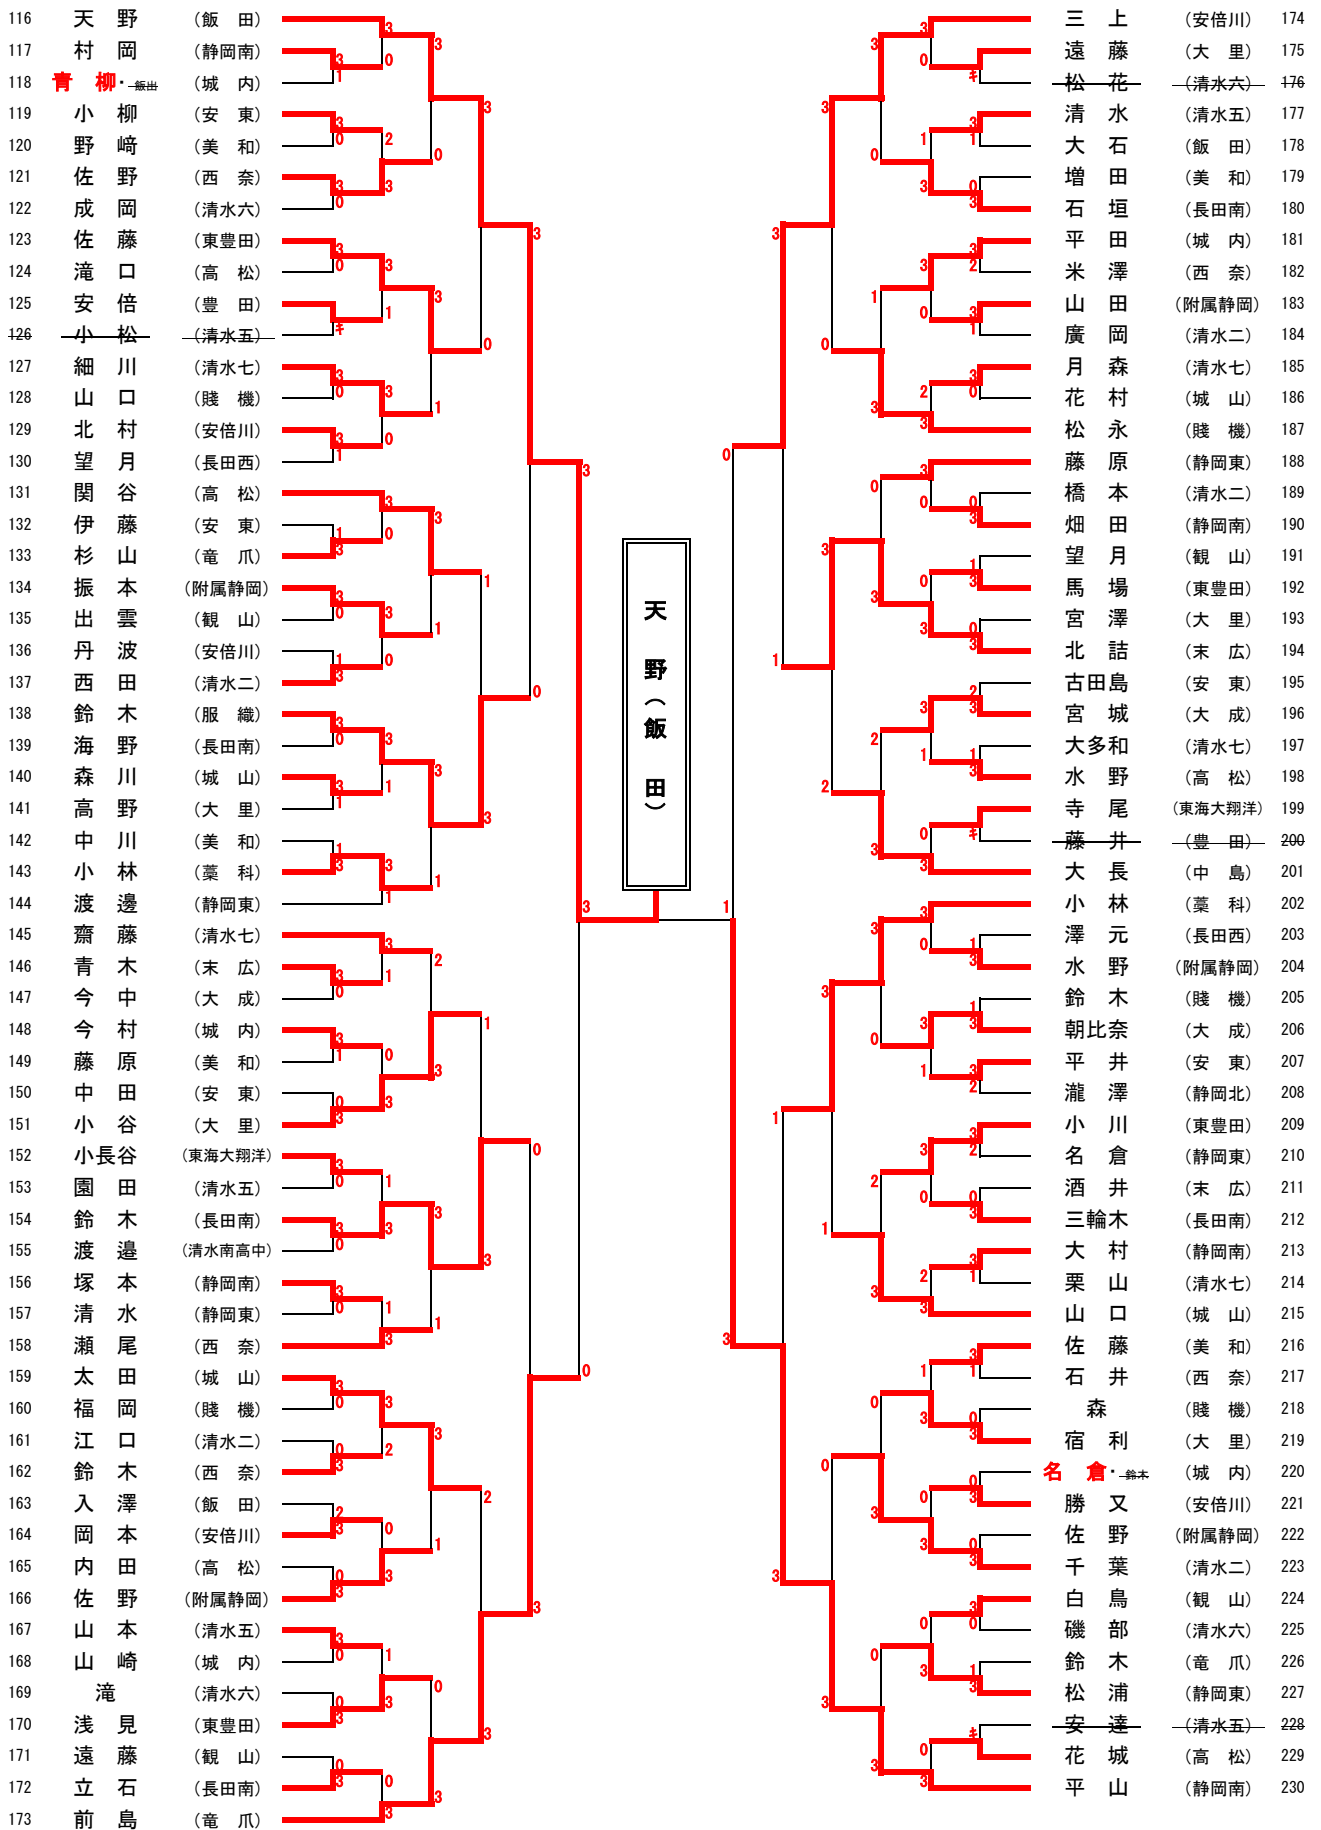

令和元年度 第17回 静岡市民卓球大会

令和元年11月16日(土)
静岡市中央体育館

中学男子1年個人の部 その1

決勝 小林 (安倍川) 3-0 天野 (清水飯田)

中学男子1年個人の部 その2

令和元年度 第17回 静岡市民卓球大会

令和元年11月16日(土)
静岡市中央体育館

中学男子2年個人の部 その1

決勝

大石 羽琉 (安倍川)

3-0

山本 陸翔 (静岡南)

令和元年度 第17回 静岡市民卓球大会

令和元年11月16日(土)
静岡市中央体育館

中学女子1年個人の部 その1

中学女子2年個人の部 その2

市川 (静岡南)