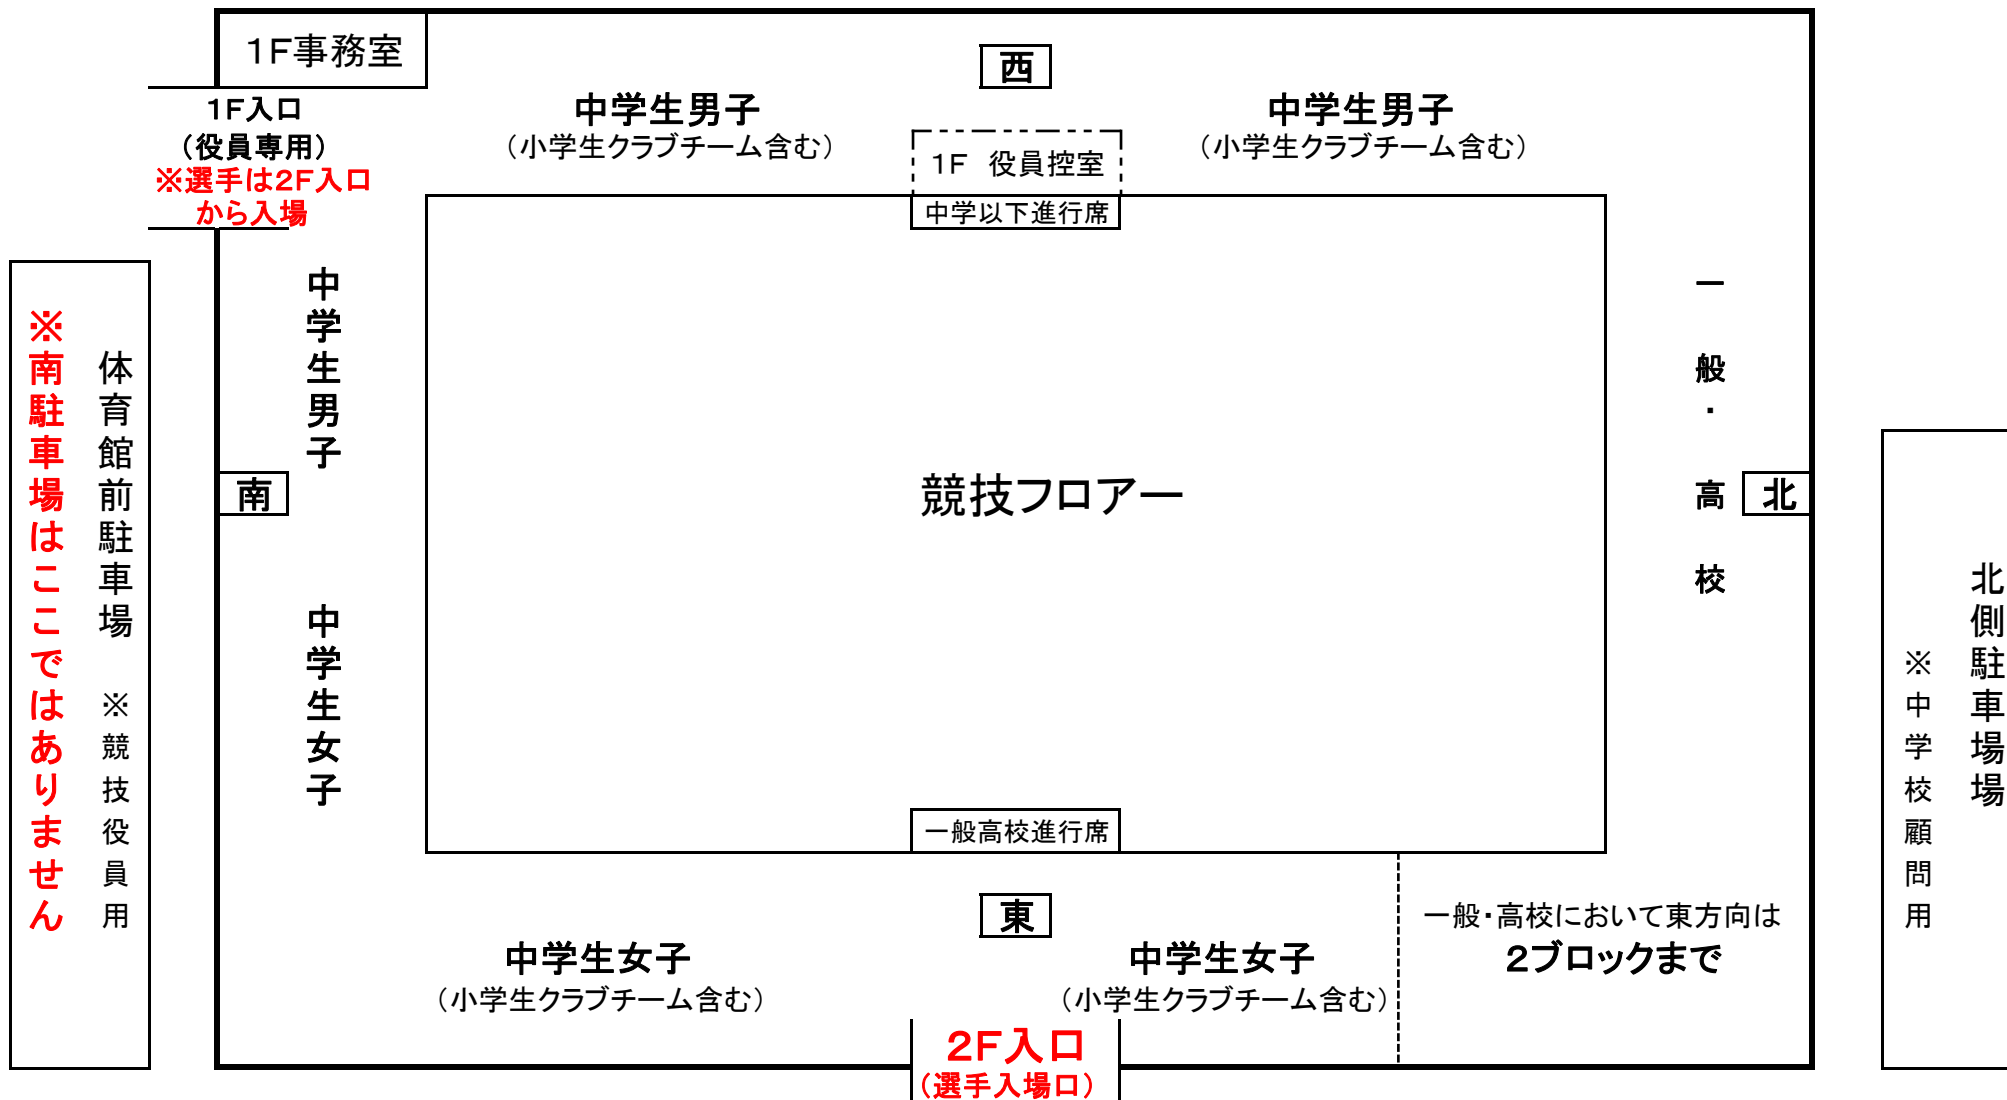

このはなアリーナ会場図および座席表

※南駐車場は陸上競技場横から入ります。

(駐車場は駐車券が必要です。朝8:00より入口で役員が配布します。8:00以前の来場は止めて下さい。)

(選手の送迎については、南駐車場の中で行って下さい。役員誘導のもと「駐車券」無しでも入場許可します。)