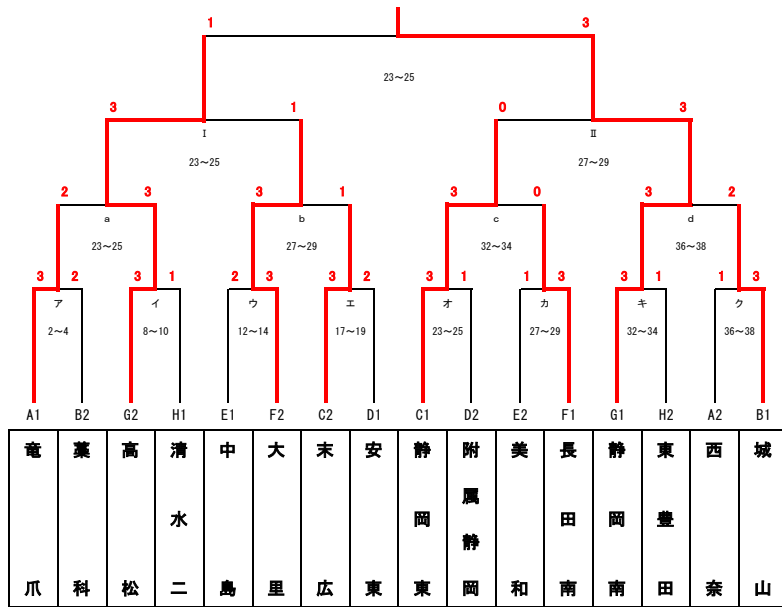

Gブロック <22~24コート>

学校名	高松	静岡南	豊田	勝敗	順位
高松		● 2 - 3	○ 3 - 0	1 - 1	2
静岡南	○ 3 - 2		○ 3 - 0	2 - 0	1
豊田	● 0 - 3	● 0 - 3		0 - 2	3

※上から①②③とし、第1試合①-③、第2試合②-③、第3試合①-②

Hブロック <31~33コート>

学校名	東豊田	清水二	静岡大成	勝敗	順位
東豊田		● 2 - 3	○ 3 - 1	1 - 1	2
清水二	○ 3 - 2		○ 3 - 1	2 - 0	1
静岡大成	● 1 - 3	● 1 - 3		0 - 2	3

※上から①②③とし、第1試合①-③、第2試合②-③、第3試合①-②

## 2 決勝トーナメント